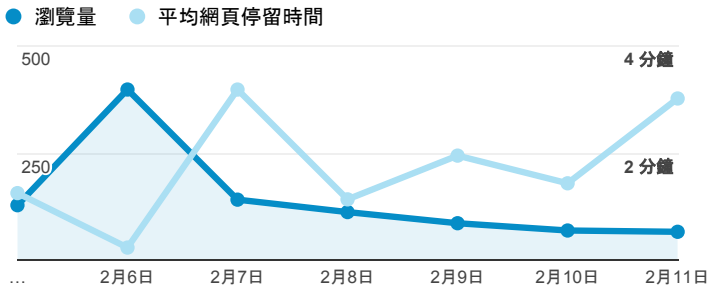

## 報表02\_流量

2018年2月5日 - 2018年2月11日

所有使用者  
100.00% 個工作階段

### 瀏覽量和平均網頁停留時間