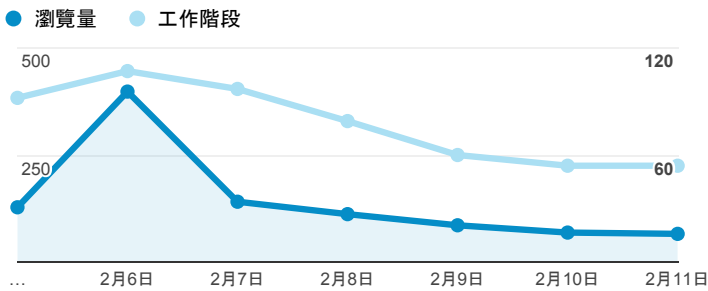

報表02_流量

2018年2月5日 - 2018年2月11日

所有使用者
100.00% 個工作階段

瀏覽量和平均網頁停留時間

瀏覽量和造訪

瀏覽量和不重複瀏覽量

造訪和新造訪率 (依 服務供應商 分組)

服務供應商	工作階段	瀏覽量
chtd chunghwa telecom co. ltd.	210	302
ministry of education computer center	50	328
far eastone telecommunication co. ltd.	39	45
(not set)	25	26
taiwan mobile co. ltd.	23	34
chunghwa telecom data communication business group	16	19
reach and range inc.	16	24
kbro co. ltd.	15	19
taiwan star telecom co. ltd.	15	17
tfn media co. ltd.	15	22

造訪和瀏覽量 (依 分享網址 分組)

分享網址	工作階段	瀏覽量
eportfolio.tku.edu.tw/	322	744
eportfolio.tku.edu.tw/index_detail_share.aspx?id=0857AE920B259F8E	41	42
eportfolio.tku.edu.tw/index_detail.aspx?category=50&srv=3	19	20
eportfolio.tku.edu.tw/index_detail_share.aspx?id=537C19E76E8126BF	16	17
eportfolio.tku.edu.tw/index_detail.aspx?category=17&srv=3	13	17
eportfolio.tku.edu.tw/tkustudentlink.aspx	13	14
eportfolio.tku.edu.tw/intro_MISStudentInfo.aspx	9	13
eportfolio.tku.edu.tw/index_detail_share.aspx?id=67BF3028DE8856F9	8	8
eportfolio.tku.edu.tw/index_detail_share.aspx?id=7BB3519B26F1C93E	6	8
eportfolio.tku.edu.tw/index_detail_share.aspx?id=6FB1874C9CBB8251	5	6

造訪和瀏覽量 (依 社交網路 分組)

社交網路	工作階段	瀏覽量
目前沒有資料。