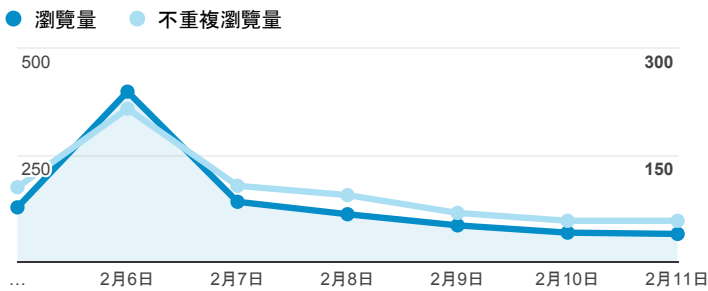

瀏覽量和不重複瀏覽量

造訪和新造訪率 (依 服務供應商 分組)

服務供應商	工作階段	瀏覽量
chtd chunghwa telecom co. ltd.	210	302
ministry of education computer center	50	328
far eastone telecommunication co. ltd.	39	45
(not set)	25	26
taiwan mobile co. ltd.	23	34
chunghwa telecom data communication business group	16	19
reach and range inc.	16	24
kbro co. ltd.	15	19
taiwan star telecom co. ltd.	15	17
tfn media co. ltd.	15	22

造訪和瀏覽量 (依 分享網址 分組)

分享網址	工作階段	瀏覽量
eportfolio.tku.edu.tw/	322	744
eportfolio.tku.edu.tw/index_detail_share.aspx?id=0857AE920B259F8E	41	42
eportfolio.tku.edu.tw/index_detail.aspx?category=50&srv=3	19	20
eportfolio.tku.edu.tw/index_detail_share.aspx?id=537C19E76E8126BF	16	17
eportfolio.tku.edu.tw/index_detail.aspx?category=17&srv=3	13	17
eportfolio.tku.edu.tw/tkustudentlink.aspx	13	14
eportfolio.tku.edu.tw/intro_MISStudentInfo.aspx	9	13
eportfolio.tku.edu.tw/index_detail_share.aspx?id=67BF3028DE8856F9	8	8
eportfolio.tku.edu.tw/index_detail_share.aspx?id=7BB3519B26F1C93E	6	8
eportfolio.tku.edu.tw/index_detail_share.aspx?id=6FB1874C9CBB8251	5	6

造訪和瀏覽量 (依 社交網路 分組)

社交網路	工作階段	瀏覽量
目前沒有資料。